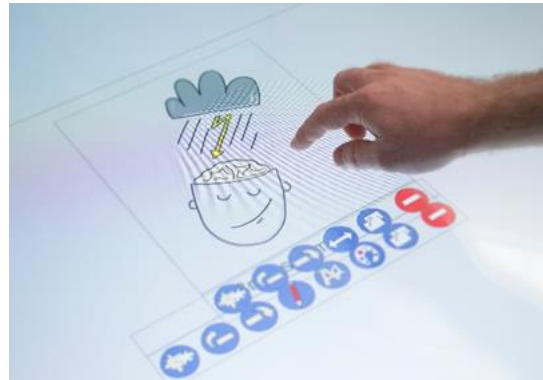

Mehr...  
...Interaktivität,  
...motivierete Teilnehmer,  
...qualifizierte Feedbacks,  
...und messbare Ergebnisse  
für Ihr Event.

Die Softwarelösungen von G+B Interactive® helfen Ihnen dabei.

A hand is shown interacting with a digital drawing on a screen. The drawing features several stylized buildings with red roofs and windows, and a blue circular icon with a yellow triangle. The background is a light blue grid.

## Machen Sie Ihren Workshop zu einer kreativen Teamaufgabe

Das Softwaretool **SPACE CAFÉ** steht für Sie bereit:

- Entdecken Sie neue Lösungswege durch digitale Visualisierung
- Fügen Sie alle Ideen in einem Gruppenergebnis zusammen
- Papierlos und digital - direkte Ergebnisse ohne Nachbereitung
- Individuell an Ihre Wünsche anpassbar

## SPACE CAFÉ® auf einen Blick

Gemeinsam schneller ans Ziel kommen, papierlos und ohne lange Nachbereitungszeiten

- Die digitale Workshopmethode für kreative Brainstormings und effiziente Strategieentwicklung.
- Mit vier Personen oder einhundert – die Touchtables gibt es in verschiedenen Größen und mehrere Tables lassen sich digital verbinden.
- Visualisieren Sie Ihre Gedanken über die Touchfunktion, die virtuelle Tastatur oder mit den 2.200 integrierten Visuals.
- Alle Visualisierungen können im Ganzen oder nach einzelnen Arbeitsschritten zusammengefasst und für die unmittelbare Weiterverarbeitung bereitgestellt werden.
- Das SPACE CAFÉ® spart gegenüber anderen Workshopmethoden bis zu 30 % der Zeit ein.